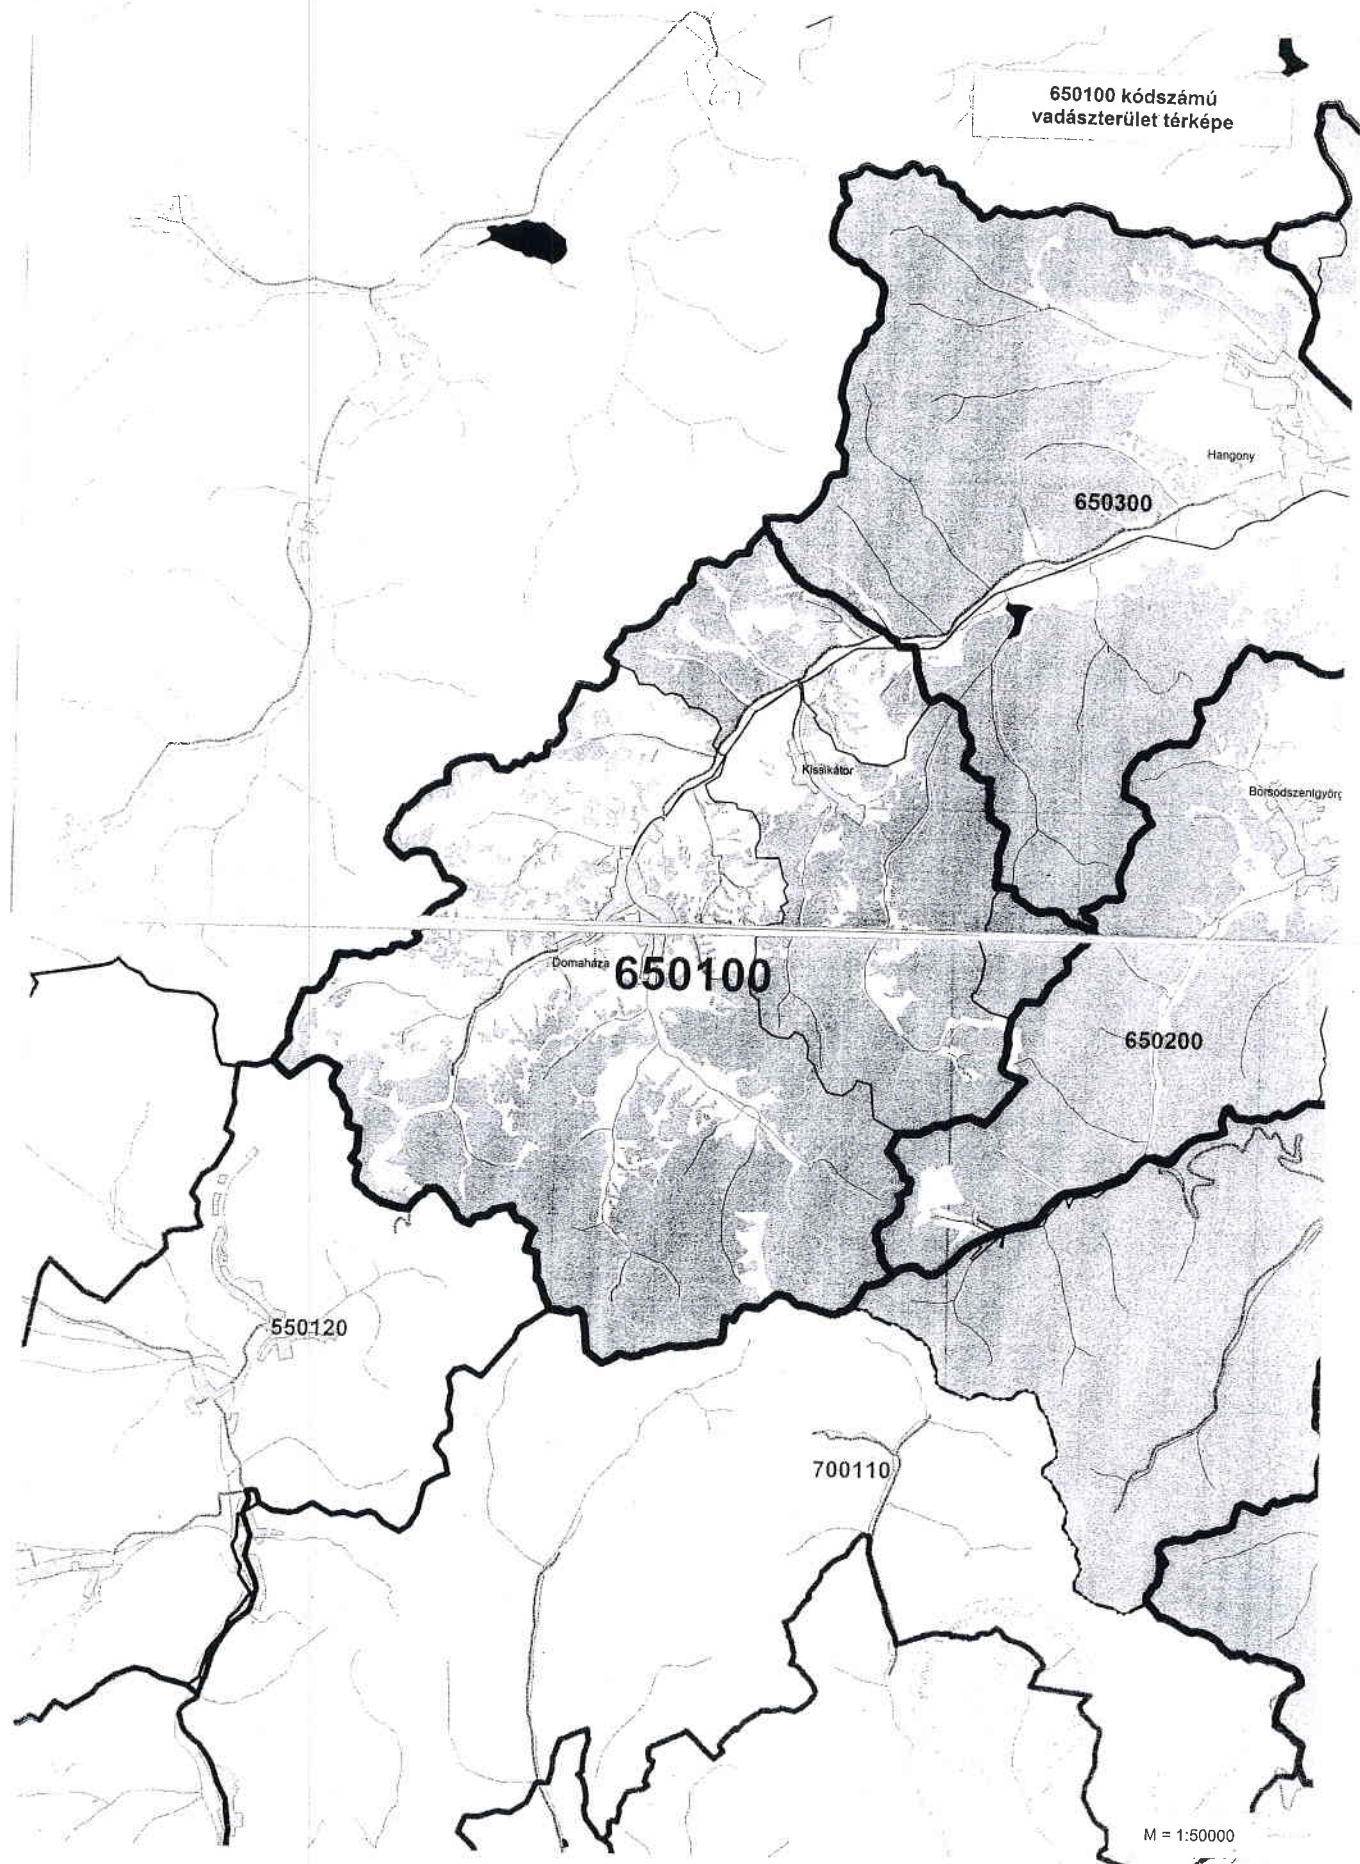

650100 kódszámú
vadászterület térképe

M = 1:50000